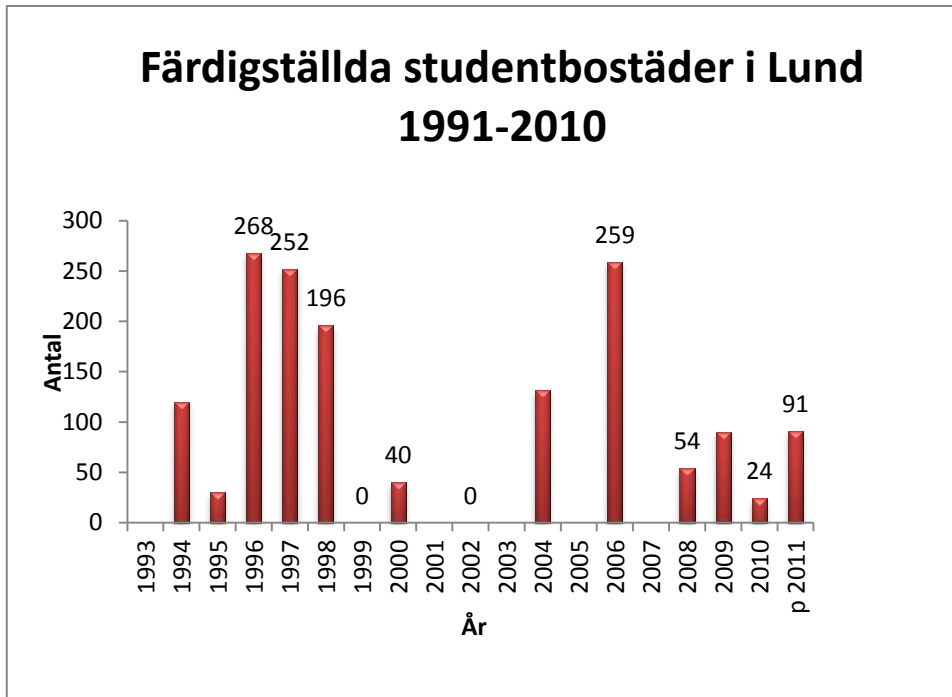

Färdigställda studentbostäder i Lund 1991-2010

Färdigställda studentbostäder 1991-2010

År	Totalt	Placering
1991	0	
1992	0	
1993	0	
1994	120	120 st Delphi
1995	30	
1996	268	268 st Magistraten Delphi
1997	252	36 st Tuna, 216 st Väster
1998	196	165 st Spoletorp, 25 st Järnråkra, 6 st Väster
1999	0	
2000	40	40 st Utbrytningen, Norra Fäladen
2001	0	
2002	0	
2003	0	
2004	132	20 st Flyinge, 112 st Utbrytningen, Norra Fäladen
2005	0	
2006	259	76 st Östra Torn, 183 st Klostergården
2007	0	
2008	54	54 st Östra Torn (bostadsrätter)
2009	90	86 st Stråken, 4 st centrum
2010	24	24 st Vildanden
p 2011	91	77 st Magasinet, 14 st Helgonagården
Summa	1556	