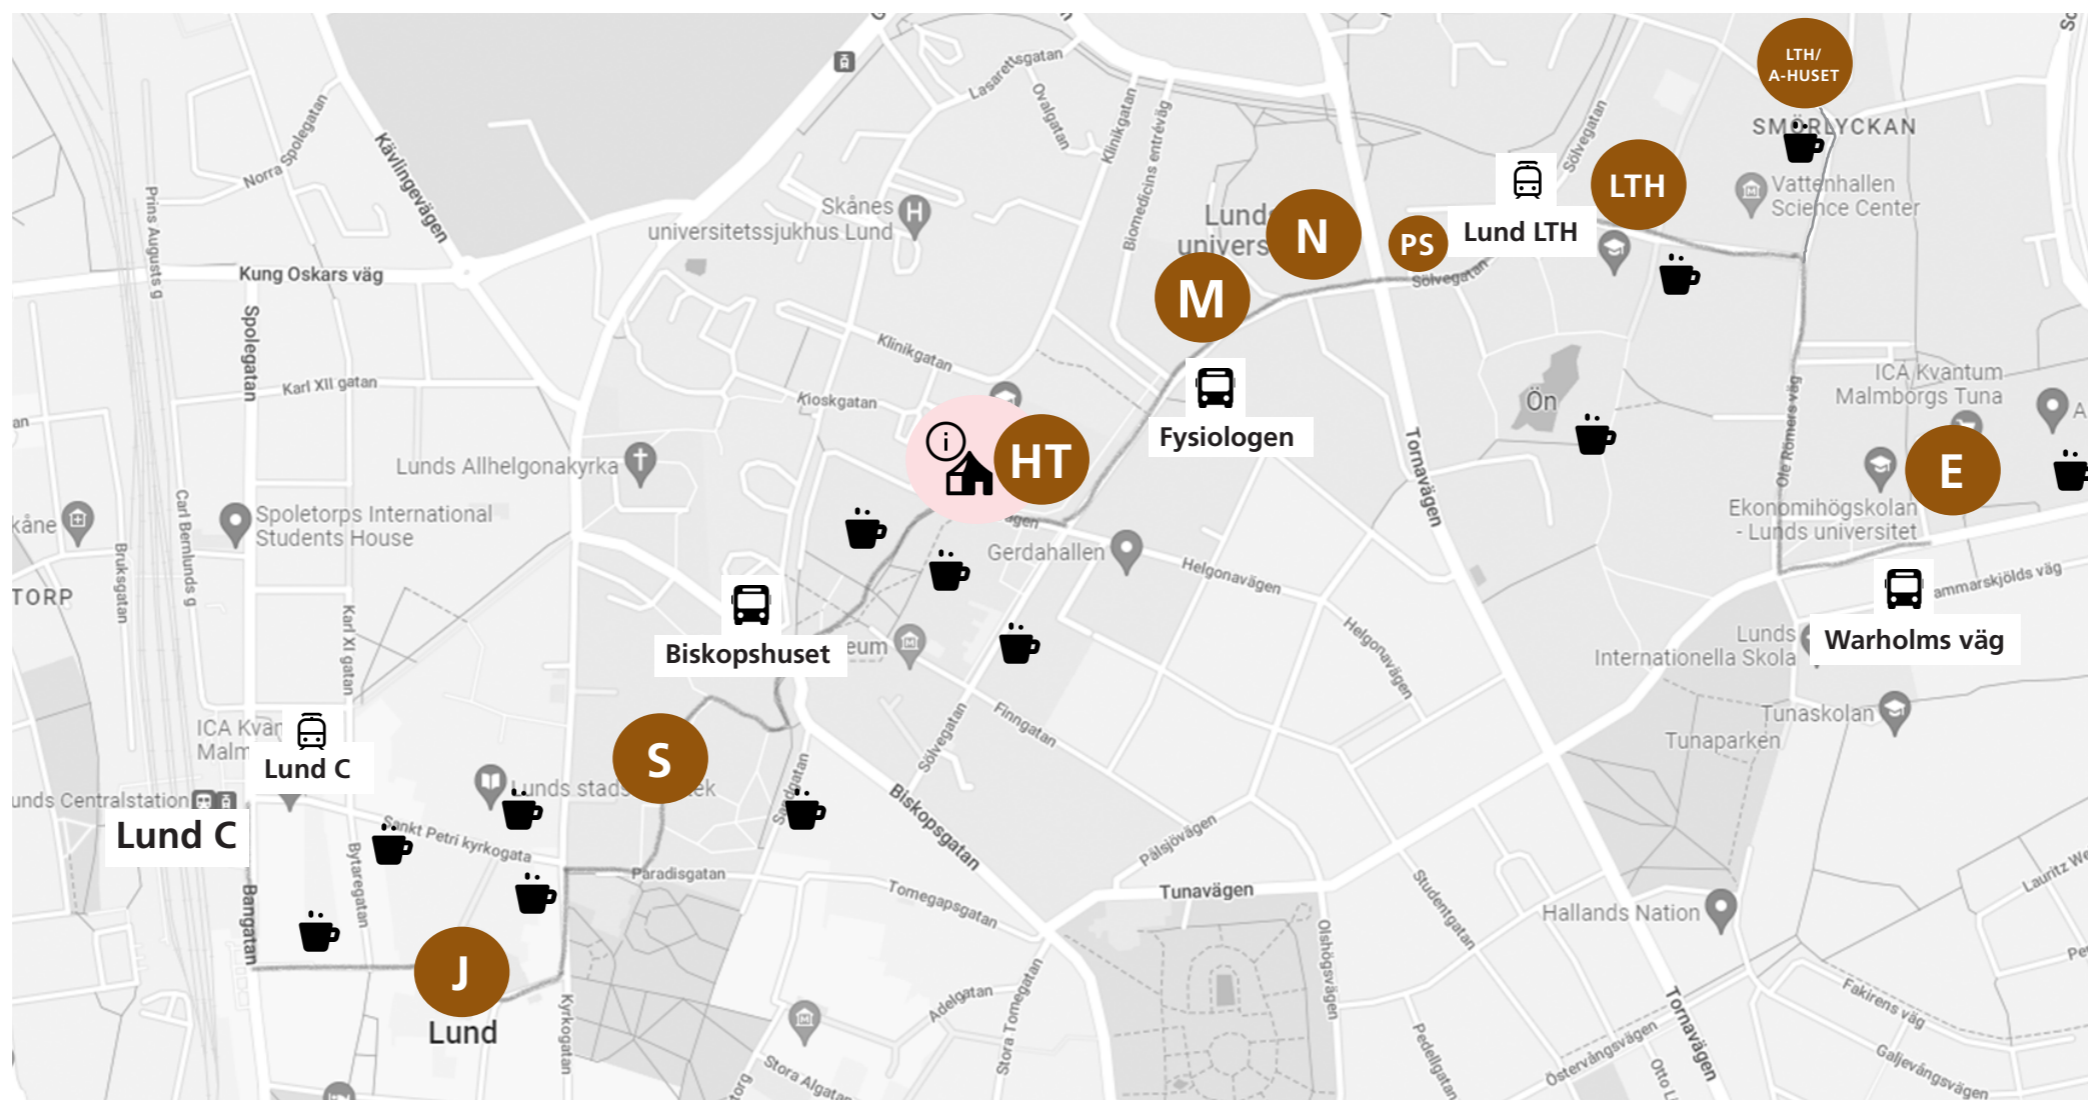

Inspirationsdagarna vid Lunds universitet | Karta

J **Juridiska fakulteten**
Juridicum, Lilla Gråbrödersgatan 4

S **Samhällsvetenskapliga fakulteten**
Eden, Allhelgona kyrkogata 14

HT **Humanistiska och teologiska fakulteterna**
LUX, Helgonavägen 3

M **Medicinska fakulteten**
Forum Medicum, BMC (se skyltning Faculty of Medicine), Solvegatan 19

N **Naturvetenskapliga fakulteten**
Astronomihuset, Solvegatan 27

PS **Pedagogiskt stöd**
Genetikhuset, Solvegatan 29

LTH **Lunds Tekniska Högskola - LTH**
LTH Kårhusets aula, John Ericssons väg 3
A-huset Solvegatan 24

E **Ekonomihögskolan**
Holger Crafoords Ekonomacentrum (EC1), Tycho Brahes Väg 1

 = Mat (fik/restaurang/affär, ungefärligt läge)
Caféer finns även på fakulteterna

 = Busshållplats (ungefärligt läge)

 = Spårvagnshållplats (ungefärligt läge)

 = Informationstält vid LUX, Helgonavägen 3